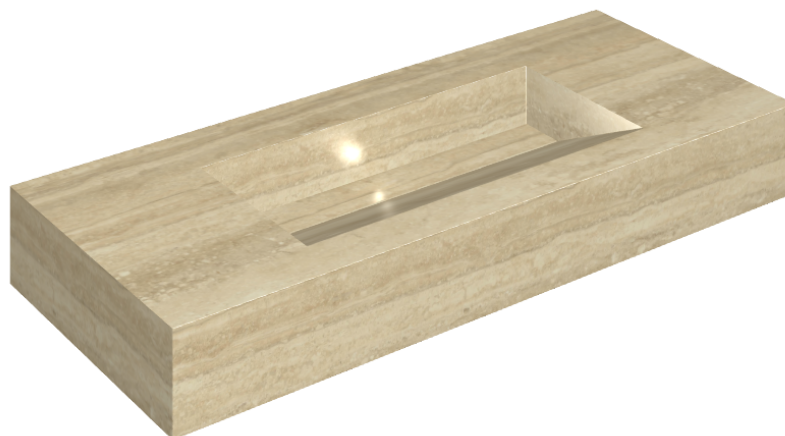

## Washbasin 120

**Rivestimento del prodotto**

Charme Advance  
Travertino Romano  
Honed Satin

I colori e le altre caratteristiche estetiche delle piastrelle presenti nelle illustrazioni presenti sul sito sono puramente indicativi. Guarda sempre i campioni di persona prima dell'acquisto.