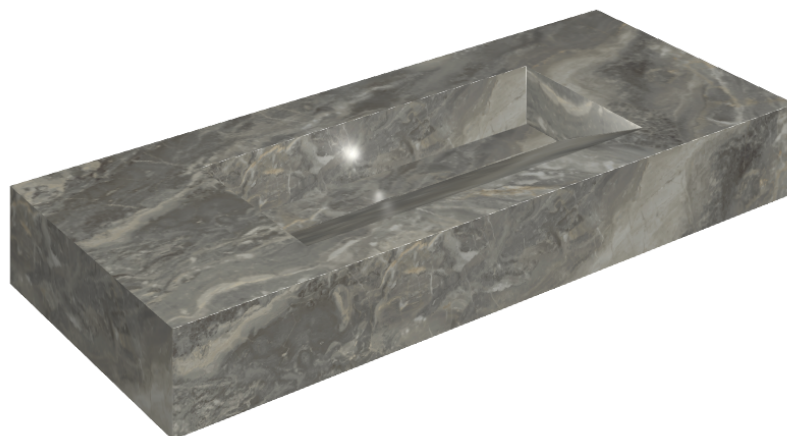

SCHEDA DI CONFIGURAZIONE

Cod. art.: 620810000012

Fly Evo

Washbasin 120

Rivestimento del
prodotto

Charme Deluxe Grigio
Orobico Matt

I colori e le altre caratteristiche estetiche delle piastrelle presenti nelle illustrazioni presenti sul sito sono puramente indicativi. Guarda sempre i campioni di persona prima dell'acquisto.