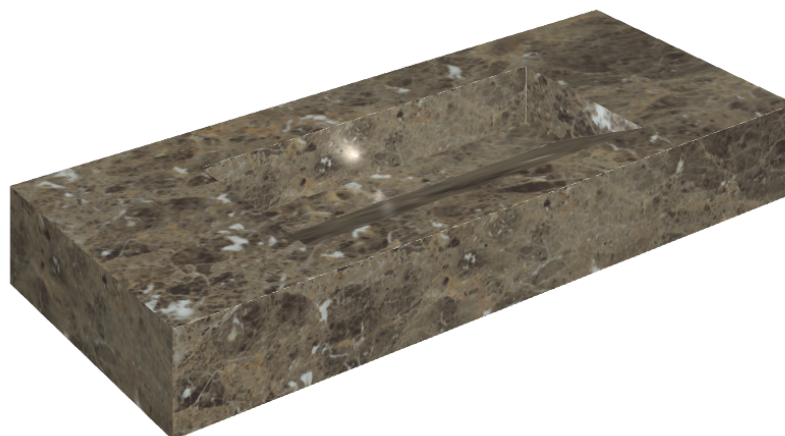

## Washbasin 120

**Rivestimento del prodotto**Charme Deluxe  
Emperador Dark Matt

I colori e le altre caratteristiche estetiche delle piastrelle presenti nelle illustrazioni presenti sul sito sono puramente indicativi. Guarda sempre i campioni di persona prima dell'acquisto.