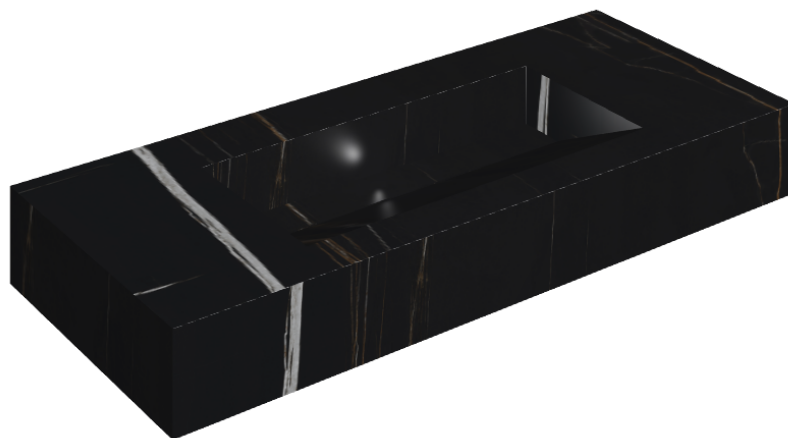

SCHEDA DI CONFIGURAZIONE

Cod. art.: 620810000012

Fly Evo

Washbasin 120

Rivestimento del
prodotto

Charme Deluxe
Sahara Noir Matt

I colori e le altre caratteristiche estetiche delle piastrelle presenti nelle illustrazioni presenti sul sito sono puramente indicativi. Guarda sempre i campioni di persona prima dell'acquisto.