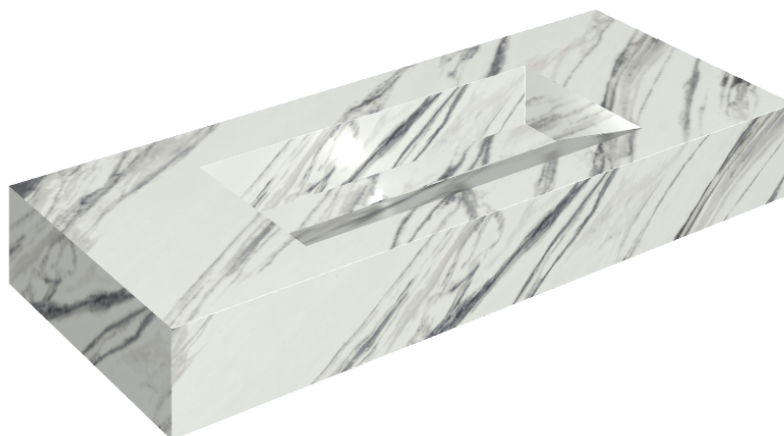

## Washbasin 120

Rivestimento del  
prodotto

Charme Deluxe  
Statuario Fantastico  
Matt

I colori e le altre caratteristiche estetiche delle piastrelle presenti nelle illustrazioni presenti sul sito sono puramente indicativi. Guarda sempre i campioni di persona prima dell'acquisto.