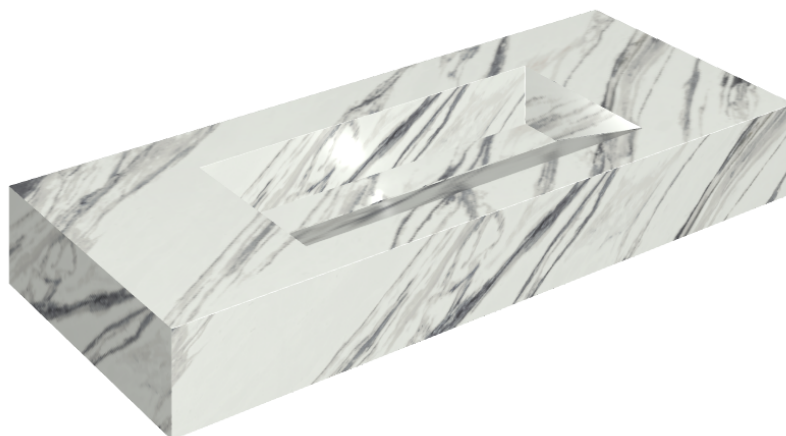

SCHEDA DI CONFIGURAZIONE

Cod. art.: 620810000012

Fly Evo

Washbasin 120

Rivestimento del
prodotto

Charme Deluxe
Statuario Fantastico
Matt

I colori e le altre caratteristiche estetiche delle piastrelle presenti nelle illustrazioni presenti sul sito sono puramente indicativi. Guarda sempre i campioni di persona prima dell'acquisto.