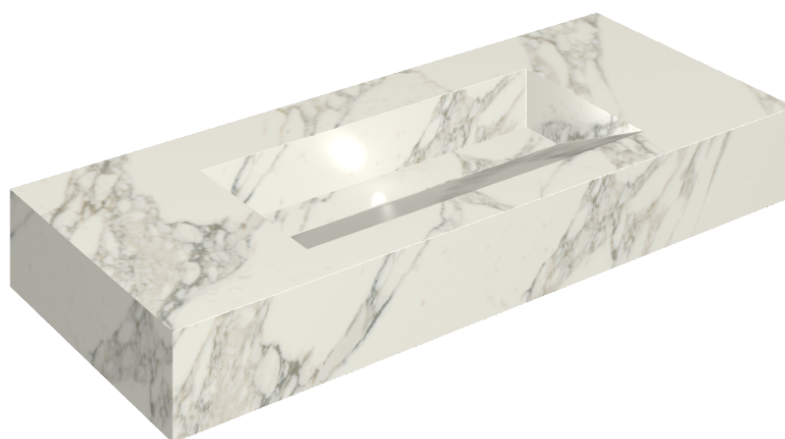

## Washbasin 120

Rivestimento del  
prodotto

Charme Deluxe  
Arabescato White  
Matt

I colori e le altre caratteristiche estetiche delle piastrelle presenti nelle illustrazioni presenti sul sito sono puramente indicativi. Guarda sempre i campioni di persona prima dell'acquisto.