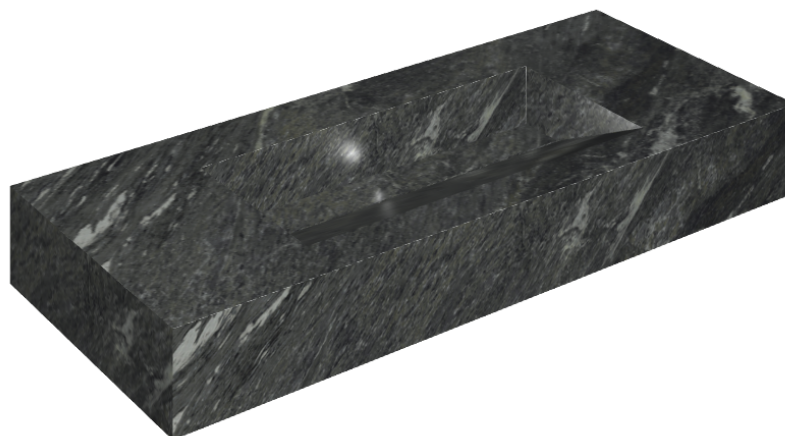

SCHEMA DI CONFIGURAZIONE

Cod. art.: 620810000012

Fly Evo

Washbasin 120

Rivestimento del
prodottoSkyfall Nero Smeraldo
Matt

I colori e le altre caratteristiche estetiche delle piastrelle presenti nelle illustrazioni presenti sul sito sono puramente indicativi. Guarda sempre i campioni di persona prima dell'acquisto.