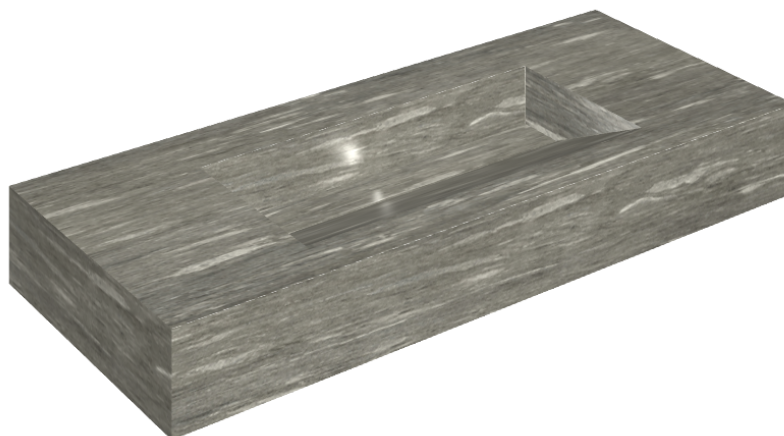

SCHEDA DI CONFIGURAZIONE

Cod. art.: 620810000012

Fly Evo

Washbasin 120

Rivestimento del
prodotto

Skyfall Grigio Alpino
Matt

I colori e le altre caratteristiche estetiche delle piastrelle presenti nelle illustrazioni presenti sul sito sono puramente indicativi. Guarda sempre i campioni di persona prima dell'acquisto.