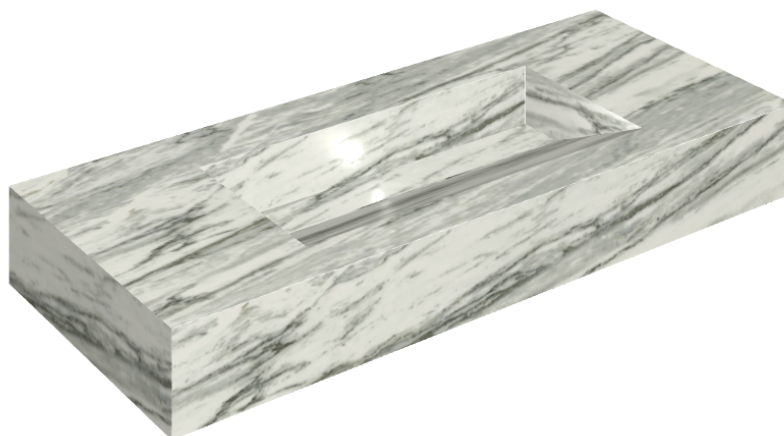

## Washbasin 120

Rivestimento del  
prodotto

Skyfall Bianco  
Paradiso Matt

I colori e le altre caratteristiche estetiche delle piastrelle presenti nelle illustrazioni presenti sul sito sono puramente indicativi. Guarda sempre i campioni di persona prima dell'acquisto.