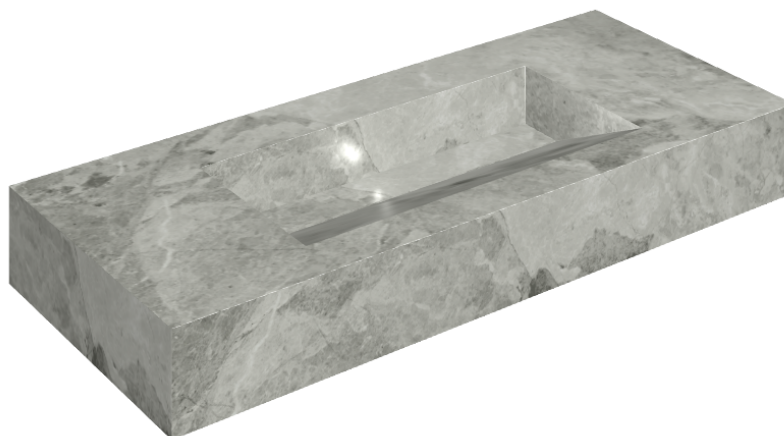

## Washbasin 120

Rivestimento del  
prodottoCharme Extra Silver  
Matt

I colori e le altre caratteristiche estetiche delle piastrelle presenti nelle illustrazioni presenti sul sito sono puramente indicativi. Guarda sempre i campioni di persona prima dell'acquisto.