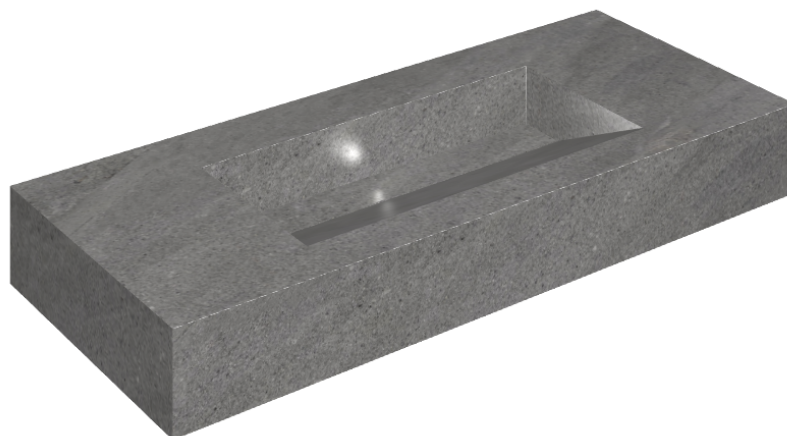

## Washbasin 120

Rivestimento del  
prodotto

Contempora Carbon  
Matt

I colori e le altre caratteristiche estetiche delle piastrelle presenti nelle illustrazioni presenti sul sito sono puramente indicativi. Guarda sempre i campioni di persona prima dell'acquisto.