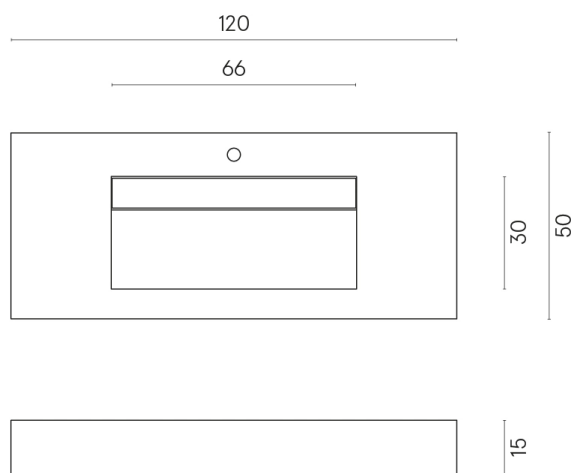

SCHEMA DI CONFIGURAZIONE

Cod. art.:

620810000012

Fly Evo

Washbasin 120

Rivestimento del
prodotto

Millennium Black Matt

I colori e le altre caratteristiche estetiche delle piastrelle presenti nelle illustrazioni presenti sul sito sono puramente indicativi. Guarda sempre i campioni di persona prima dell'acquisto.