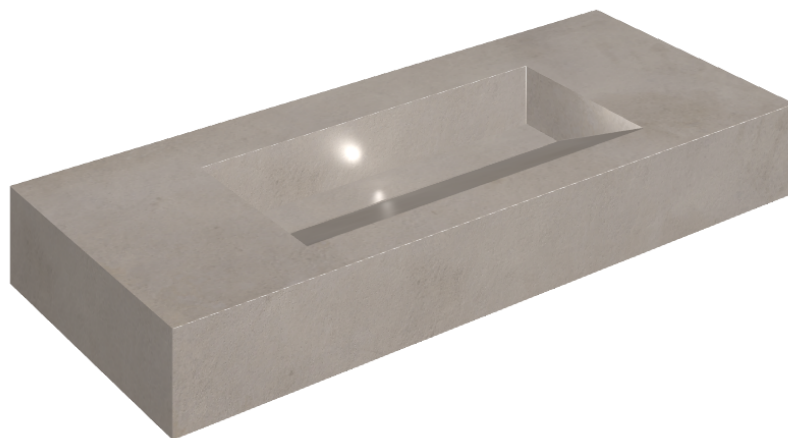

# Fly Evo

## Washbasin 120

Rivestimento del  
prodotto

Millennium Iron Matt

I colori e le altre caratteristiche estetiche delle piastrelle presenti nelle illustrazioni presenti sul sito sono puramente indicativi. Guarda sempre i campioni di persona prima dell'acquisto.