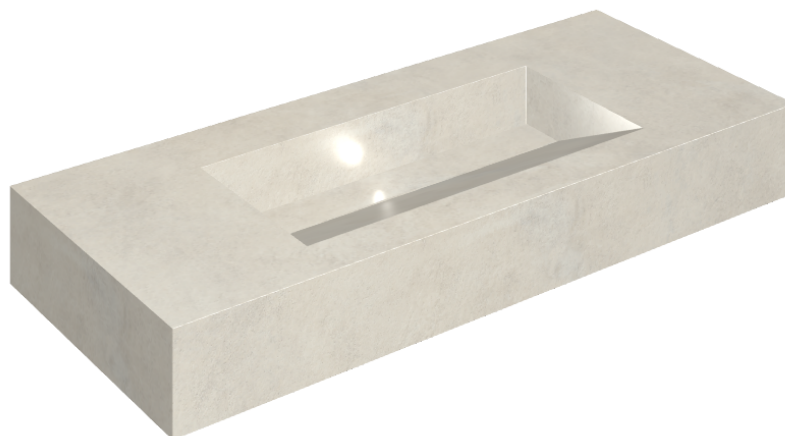

## Washbasin 120

Rivestimento del  
prodotto  
Millennium Pure Matt

I colori e le altre caratteristiche estetiche delle piastrelle presenti nelle illustrazioni presenti sul sito sono puramente indicativi. Guarda sempre i campioni di persona prima dell'acquisto.