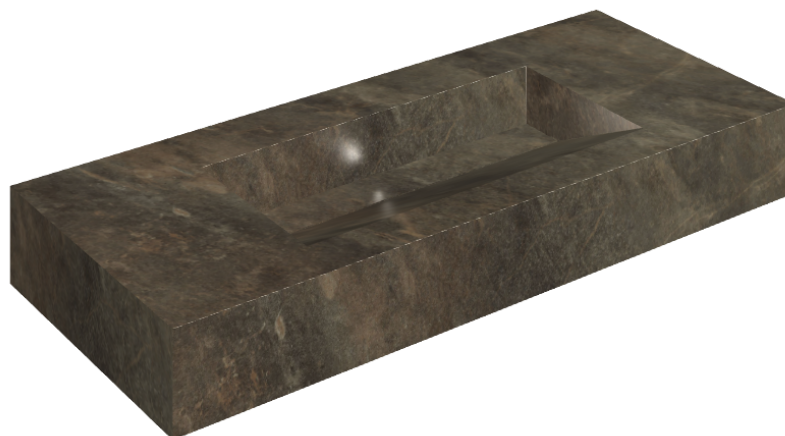

SCHEMA DI CONFIGURAZIONE

Cod. art.:

620810000012

Fly Evo

Washbasin 120

Rivestimento del
prodottoGenesis Mercury
Brown Matt

I colori e le altre caratteristiche estetiche delle piastrelle presenti nelle illustrazioni presenti sul sito sono puramente indicativi. Guarda sempre i campioni di persona prima dell'acquisto.