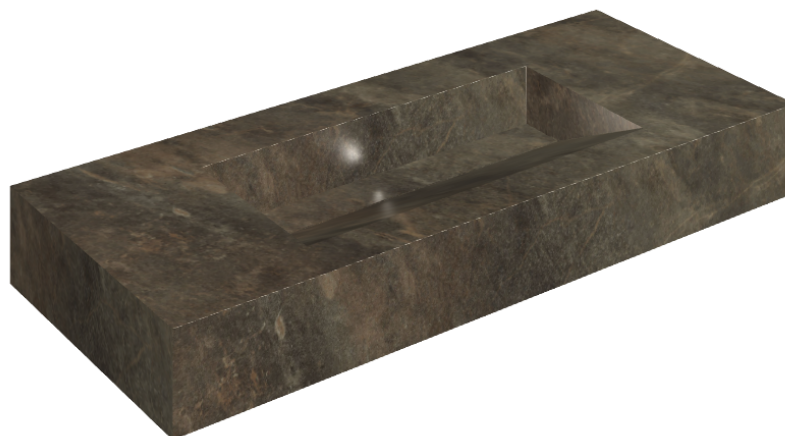

SCHEDA DI CONFIGURAZIONE

Cod. art.: 620810000012

Fly Evo

Washbasin 120

Rivestimento del
prodottoGenesis Mercury
Brown Matt

I colori e le altre caratteristiche estetiche delle piastrelle presenti nelle illustrazioni presenti sul sito sono puramente indicativi. Guarda sempre i campioni di persona prima dell'acquisto.