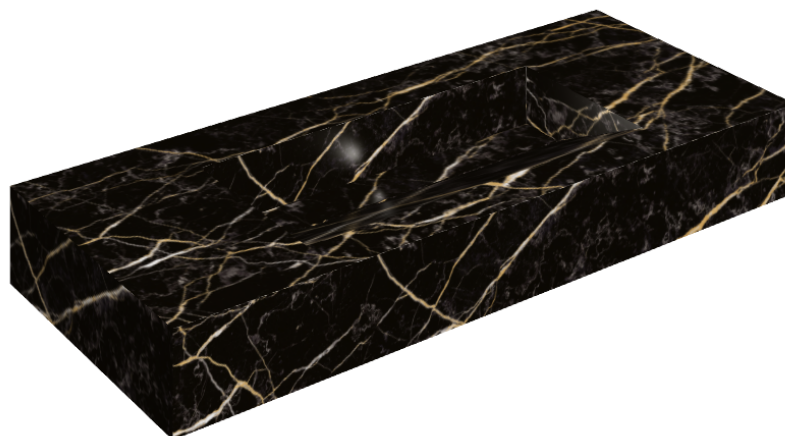

SCHEDA DI CONFIGURAZIONE

Cod. art.: 620810000012

Fly Evo

Washbasin 120

Rivestimento del
prodotto

Charme Extra Laurent
Lux

I colori e le altre caratteristiche estetiche delle piastrelle presenti nelle illustrazioni presenti sul sito sono puramente indicativi. Guarda sempre i campioni di persona prima dell'acquisto.