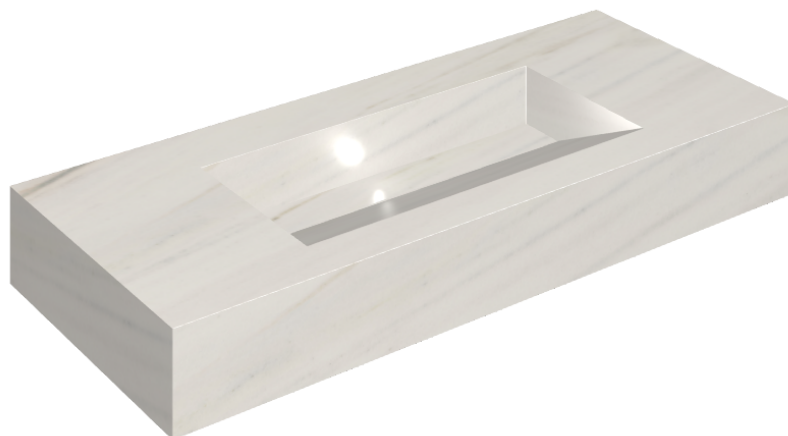

## Washbasin 120

Rivestimento del  
prodotto

Charme Extra Lasa  
Matt

I colori e le altre caratteristiche estetiche delle piastrelle presenti nelle illustrazioni presenti sul sito sono puramente indicativi. Guarda sempre i campioni di persona prima dell'acquisto.