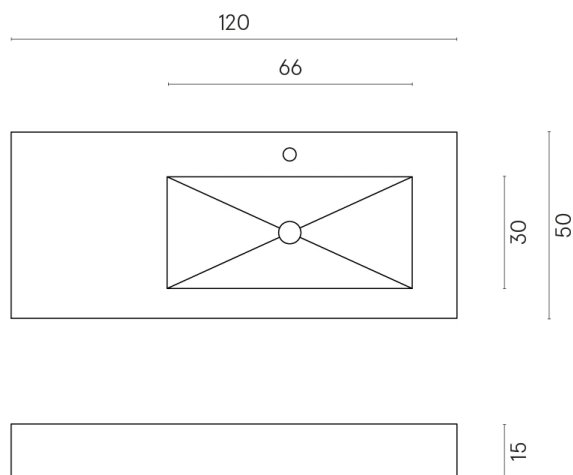

SCHEDA DI CONFIGURAZIONE

Cod. art.: 620810000009

Fly

Washbasin 120 Dx

Rivestimento del
prodotto
Millennium Black Matt

I colori e le altre caratteristiche estetiche delle piastrelle presenti nelle illustrazioni presenti sul sito sono puramente indicativi. Guarda sempre i campioni di persona prima dell'acquisto.