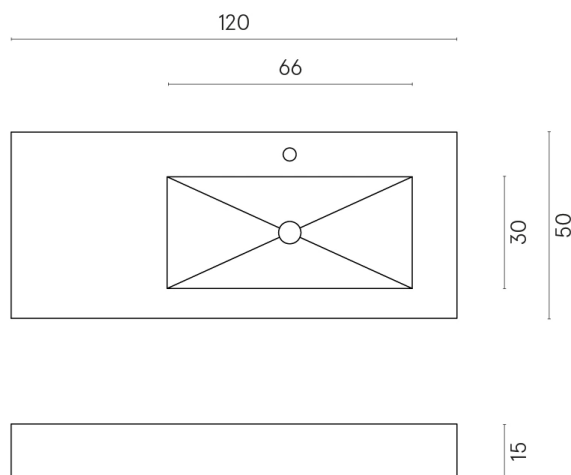

SCHEDA DI CONFIGURAZIONE

Cod. art.: 620810000009

Fly

Washbasin 120 Dx

Rivestimento del
prodotto
Surface Sun Honed
Satin

I colori e le altre caratteristiche estetiche delle piastrelle presenti nelle illustrazioni presenti sul sito sono puramente indicativi. Guarda sempre i campioni di persona prima dell'acquisto.