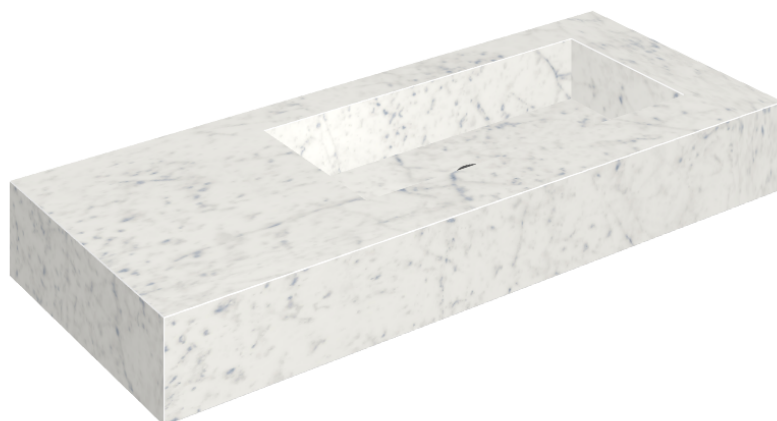

## Washbasin 120 Dx

Rivestimento del  
prodotto

Charme Extra Carrara  
Matt

I colori e le altre caratteristiche estetiche delle piastrelle presenti nelle illustrazioni presenti sul sito sono puramente indicativi. Guarda sempre i campioni di persona prima dell'acquisto.