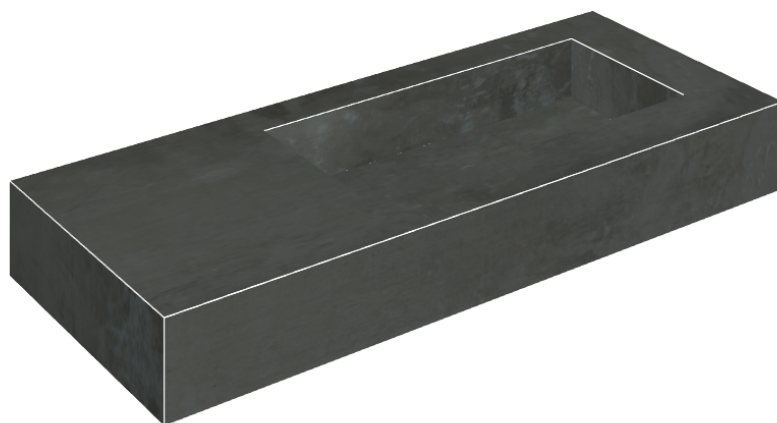

SCHEDA DI CONFIGURAZIONE

Cod. art.: 620810000009

Fly

Washbasin 120 Dx

Rivestimento del
prodotto
Surface Steel Matt

I colori e le altre caratteristiche estetiche delle piastrelle presenti nelle illustrazioni presenti sul sito sono puramente indicativi. Guarda sempre i campioni di persona prima dell'acquisto.