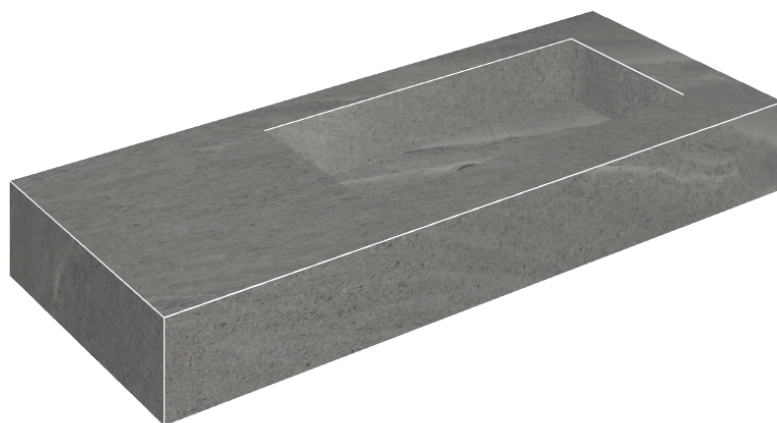

## Washbasin 120 Dx

Rivestimento del  
prodotto

Contempora Carbon  
Honed Satin

I colori e le altre caratteristiche estetiche delle piastrelle presenti nelle illustrazioni presenti sul sito sono puramente indicativi. Guarda sempre i campioni di persona prima dell'acquisto.