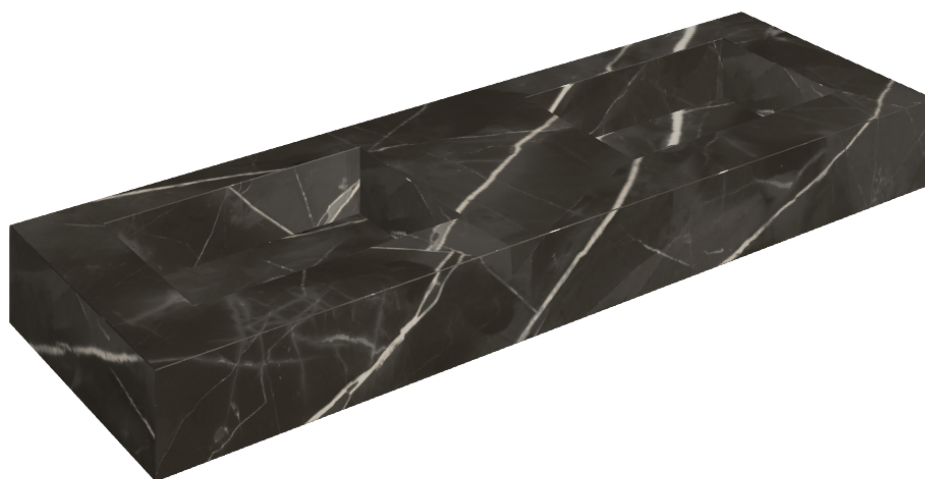

## Washbasin Duo 150

Rivestimento del  
prodotto

Stellaris Precious  
Black Matt

I colori e le altre caratteristiche estetiche delle piastrelle presenti nelle illustrazioni presenti sul sito sono puramente indicativi. Guarda sempre i campioni di persona prima dell'acquisto.