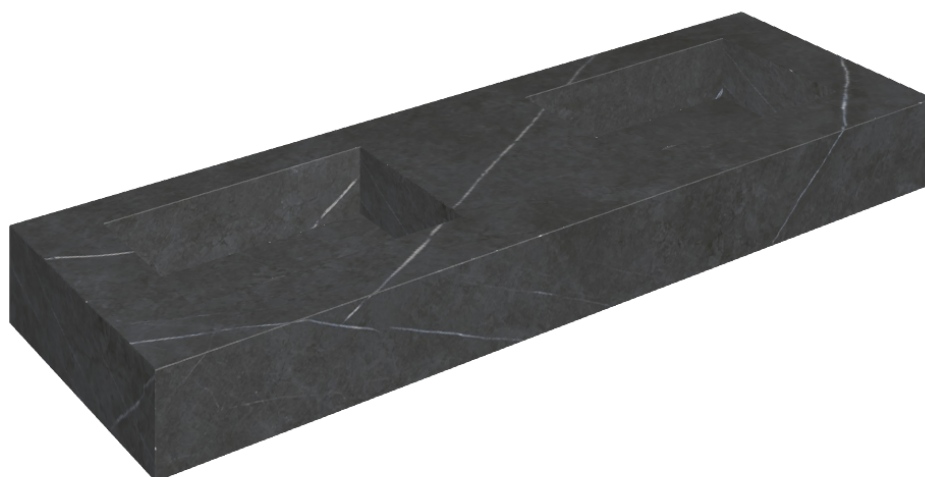

SCHEDA DI CONFIGURAZIONE

Cod. art.: 620810000005

Fly

Washbasin Duo 150

Rivestimento del
prodotto
Metropolis Imperial
Black Matt

I colori e le altre caratteristiche estetiche delle piastrelle presenti nelle illustrazioni presenti sul sito sono puramente indicativi. Guarda sempre i campioni di persona prima dell'acquisto.

**Trova il punto vendita
autorizzato più vicino:**

<https://volga.italonceramica.ru/ru/home/dealer/>