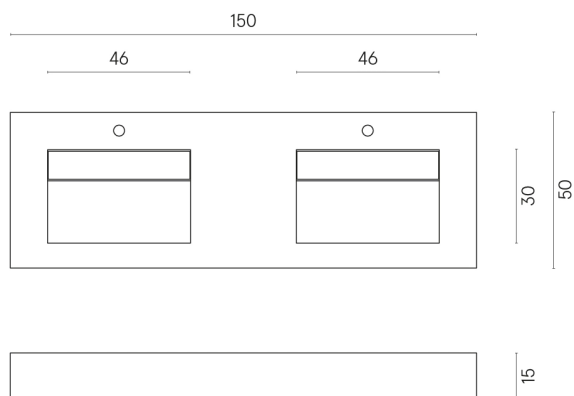

SCHEDA DI CONFIGURAZIONE

Cod. art.: 620810000005

Fly

Washbasin Duo 150

Rivestimento del
prodotto

Metropolis Graphtie
Dark Matt

I colori e le altre caratteristiche estetiche delle piastrelle presenti nelle illustrazioni presenti sul sito sono puramente indicativi. Guarda sempre i campioni di persona prima dell'acquisto.