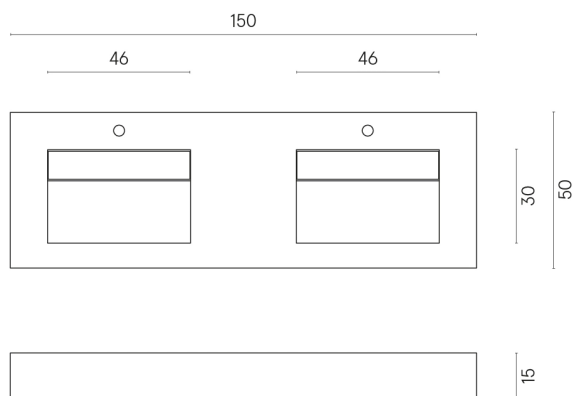

SCHEDA DI CONFIGURAZIONE

Cod. art.: 620810000005

Fly

Washbasin Duo 150

Rivestimento del
prodotto

Metropolis Glass Sand
Lux

I colori e le altre caratteristiche estetiche delle piastrelle presenti nelle illustrazioni presenti sul sito sono puramente indicativi. Guarda sempre i campioni di persona prima dell'acquisto.