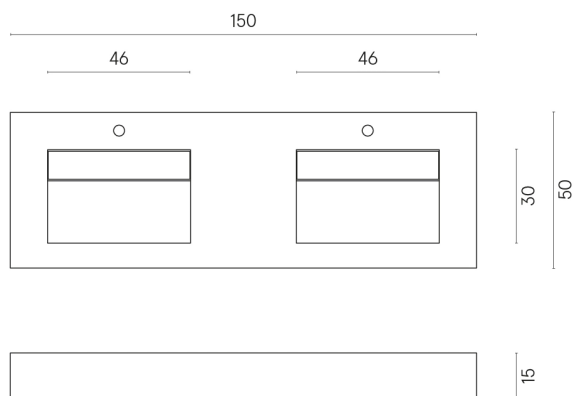

SCHEDA DI CONFIGURAZIONE

Cod. art.: 620810000005

Fly

Washbasin Duo 150

Rivestimento del
prodotto

Metropolis Glass Sand
Lux

I colori e le altre caratteristiche estetiche delle piastrelle presenti nelle illustrazioni presenti sul sito sono puramente indicativi. Guarda sempre i campioni di persona prima dell'acquisto.