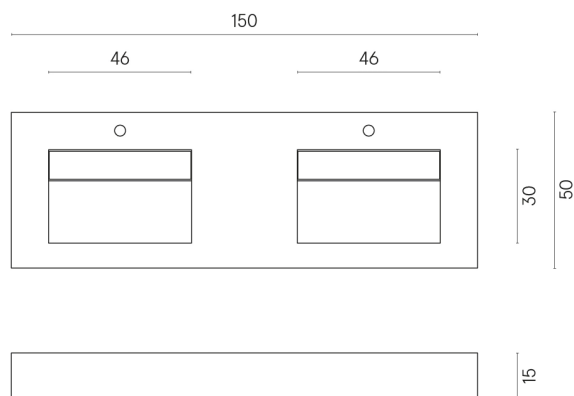

SCHEDA DI CONFIGURAZIONE

Cod. art.: 620810000005

Fly

Washbasin Duo 150

Rivestimento del
prodotto

Charme Advance
Alabastro White Matt

I colori e le altre caratteristiche estetiche delle piastrelle presenti nelle illustrazioni presenti sul sito sono puramente indicativi. Guarda sempre i campioni di persona prima dell'acquisto.