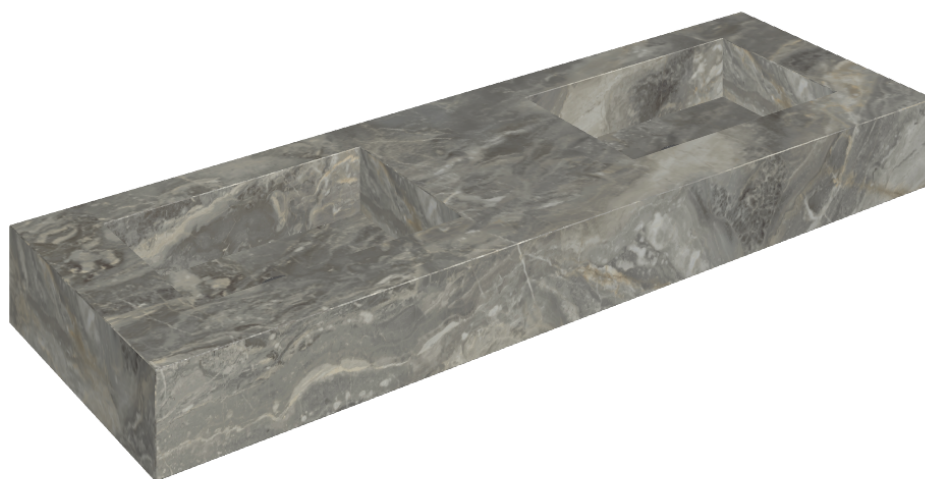

SCHEDA DI CONFIGURAZIONE

Cod. art.: 620810000005

Fly

Washbasin Duo 150

Rivestimento del
prodotto

Charme Deluxe Grigio
Orobico Matt

I colori e le altre caratteristiche estetiche delle piastrelle presenti nelle illustrazioni presenti sul sito sono puramente indicativi. Guarda sempre i campioni di persona prima dell'acquisto.