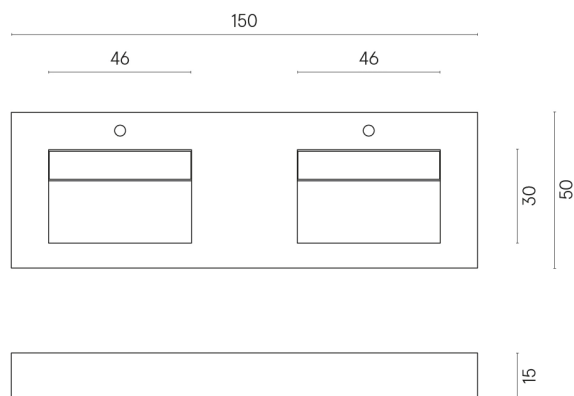

SCHEDA DI CONFIGURAZIONE

Cod. art.: 620810000005

Fly

Washbasin Duo 150

Rivestimento del
prodotto

Charme Deluxe
Sahara Noir Matt

I colori e le altre caratteristiche estetiche delle piastrelle presenti nelle illustrazioni presenti sul sito sono puramente indicativi. Guarda sempre i campioni di persona prima dell'acquisto.