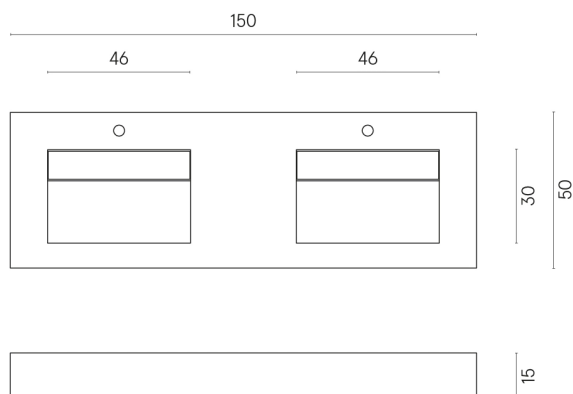

SCHEDA DI CONFIGURAZIONE

Cod. art.: 620810000005

Fly

Washbasin Duo 150

Rivestimento del
prodotto

Charme Deluxe
Bianco Michelangelo
Matt

I colori e le altre caratteristiche estetiche delle piastrelle presenti nelle illustrazioni presenti sul sito sono puramente indicativi. Guarda sempre i campioni di persona prima dell'acquisto.