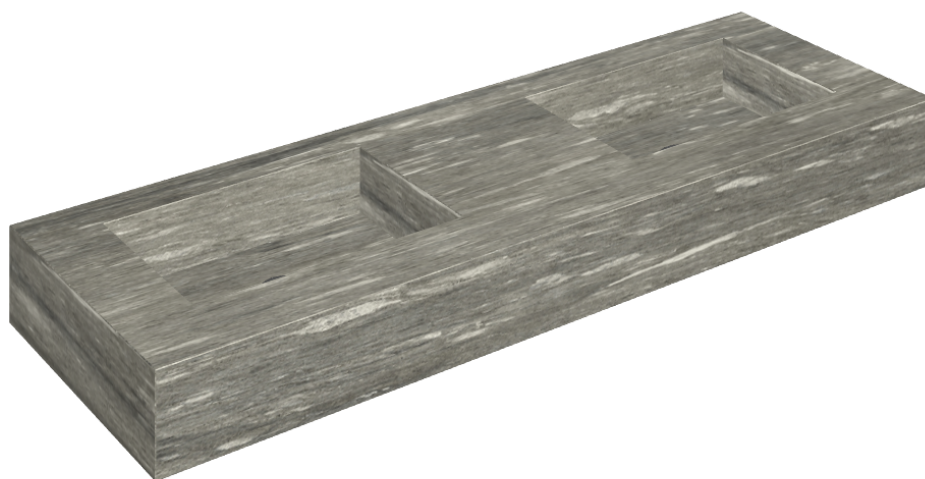

SCHEDA DI CONFIGURAZIONE

Cod. art.: 620810000005

Fly

Washbasin Duo 150

Rivestimento del
prodotto

Skyfall Grigio Alpino
Matt

I colori e le altre caratteristiche estetiche delle piastrelle presenti nelle illustrazioni presenti sul sito sono puramente indicativi. Guarda sempre i campioni di persona prima dell'acquisto.