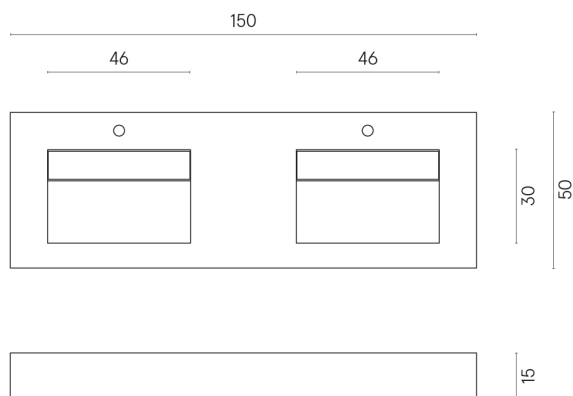

SCHEDA DI CONFIGURAZIONE

Cod. art.: 620810000005

Fly

Washbasin Duo 150

Rivestimento del
prodotto
Contempora Pure
Matt

I colori e le altre caratteristiche estetiche delle piastrelle presenti nelle illustrazioni presenti sul sito sono puramente indicativi. Guarda sempre i campioni di persona prima dell'acquisto.