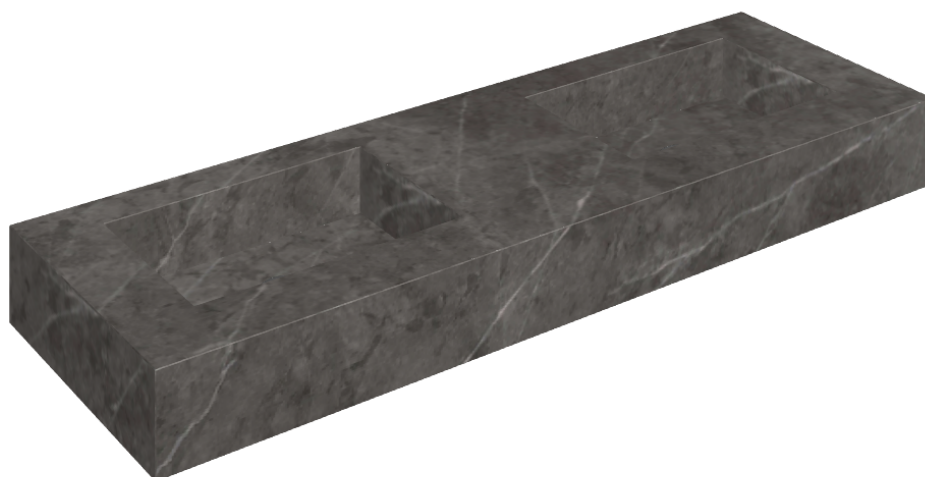

SCHEDA DI CONFIGURAZIONE

Cod. art.: 620810000005

Fly

Washbasin Duo 150

Rivestimento del
prodotto

Charme Evo Antracite
Matt

I colori e le altre caratteristiche estetiche delle piastrelle presenti nelle illustrazioni presenti sul sito sono puramente indicativi. Guarda sempre i campioni di persona prima dell'acquisto.