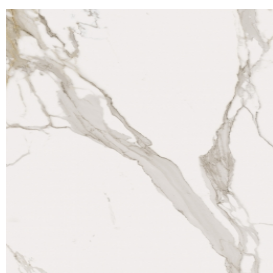

SCHEDA DI CONFIGURAZIONE

Cod. art.: 620810000005

Fly

Washbasin Duo 150

Rivestimento del
prodotto

Charme Evo
Calacatta Matt

I colori e le altre caratteristiche estetiche delle piastrelle presenti nelle illustrazioni presenti sul sito sono puramente indicativi. Guarda sempre i campioni di persona prima dell'acquisto.