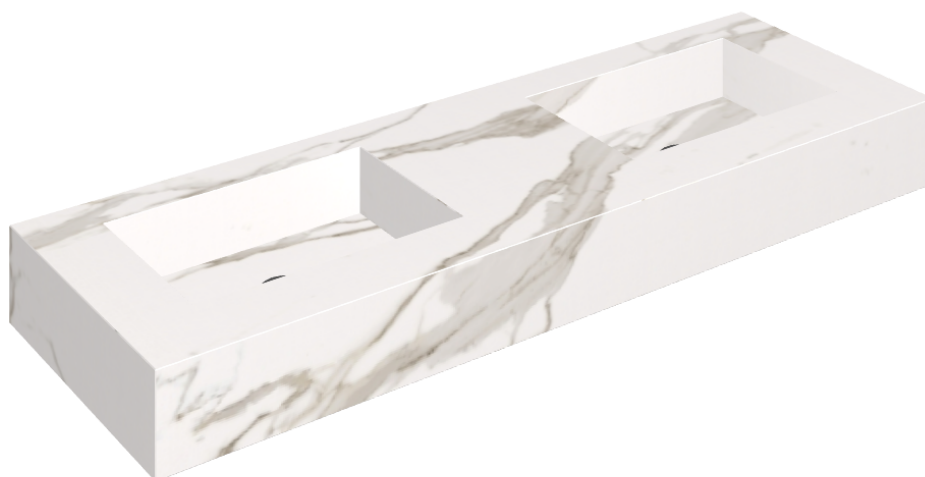

SCHEDA DI CONFIGURAZIONE

Cod. art.: 620810000005

Fly

Washbasin Duo 150

Rivestimento del
prodotto

Charme Evo
Calacatta Matt

I colori e le altre caratteristiche estetiche delle piastrelle presenti nelle illustrazioni presenti sul sito sono puramente indicativi. Guarda sempre i campioni di persona prima dell'acquisto.