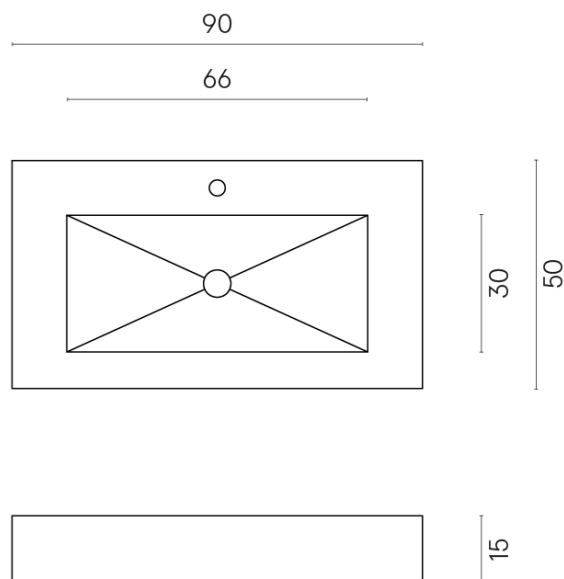

SCHEDA DI CONFIGURAZIONE

Cod. art.: 620810000002

Fly

Washbasin 90

Rivestimento del
prodotto
Eternum Glass Avio
Lux

I colori e le altre caratteristiche estetiche delle piastrelle presenti nelle illustrazioni presenti sul sito sono puramente indicativi. Guarda sempre i campioni di persona prima dell'acquisto.