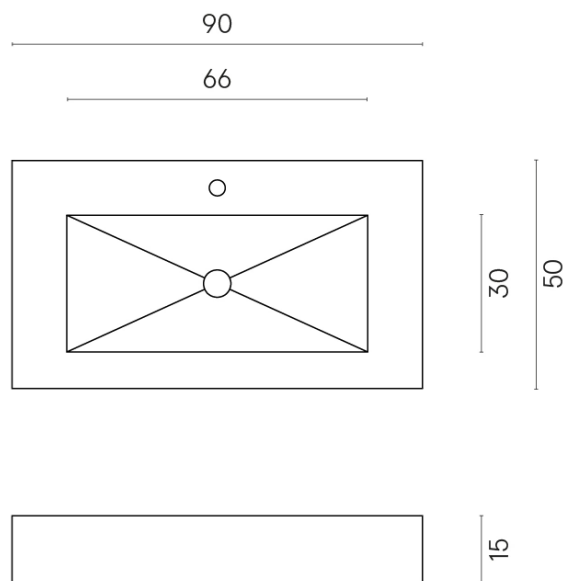

SCHEDA DI CONFIGURAZIONE

Cod. art.: 620810000002

Fly

Washbasin 90

Rivestimento del
prodotto
Eternum Carrara Lux

I colori e le altre caratteristiche estetiche delle piastrelle presenti nelle illustrazioni presenti sul sito sono puramente indicativi. Guarda sempre i campioni di persona prima dell'acquisto.