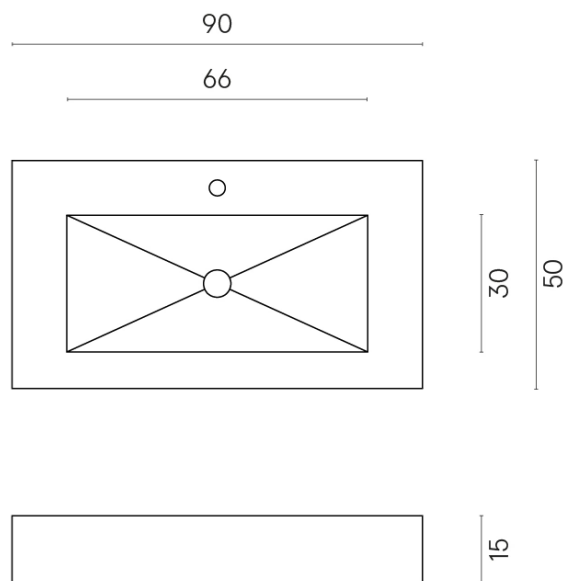

SCHEDA DI CONFIGURAZIONE

Cod. art.: 620810000002

Fly

Washbasin 90

Rivestimento del
prodotto
Metropolis Arcadia
Brown Matt

I colori e le altre caratteristiche estetiche delle piastrelle presenti nelle illustrazioni presenti sul sito sono puramente indicativi. Guarda sempre i campioni di persona prima dell'acquisto.