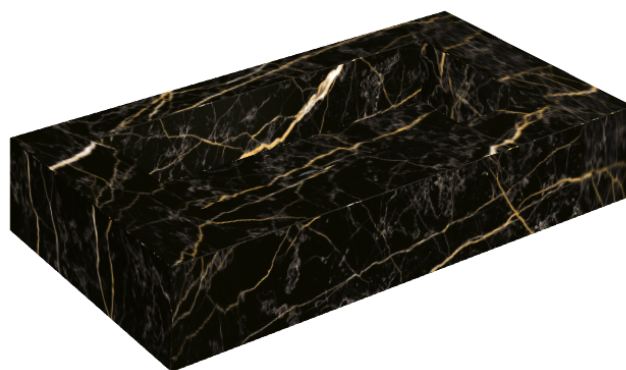

SCHEDA DI CONFIGURAZIONE

Cod. art.: 620810000002

Fly

Washbasin 90

Rivestimento del
prodotto

Charme Extra Laurent
Matt

I colori e le altre caratteristiche estetiche delle piastrelle presenti nelle illustrazioni presenti sul sito sono puramente indicativi. Guarda sempre i campioni di persona prima dell'acquisto.