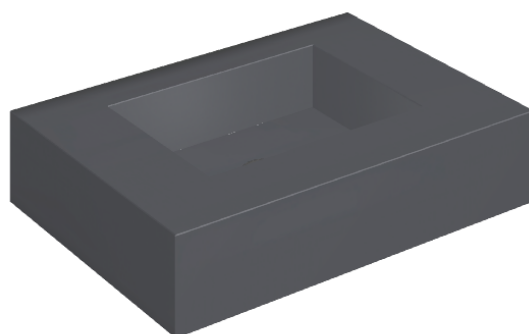

## Water Basin 70

Rivestimento del  
prodotto  
Eternum Glass Avio  
Lux

I colori e le altre caratteristiche estetiche delle piastrelle presenti nelle illustrazioni presenti sul sito sono puramente indicativi. Guarda sempre i campioni di persona prima dell'acquisto.