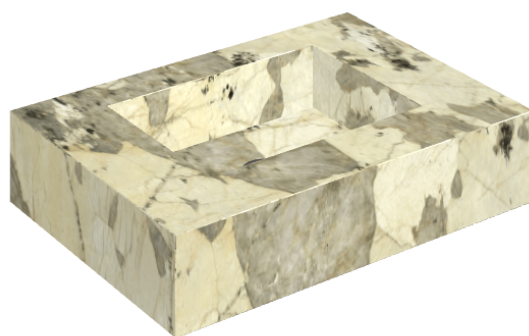

SCHEDA DI CONFIGURAZIONE

Cod. art.: 620810000001

Fly

Water Basin 70

Rivestimento del
prodotto

Eternum Volcano
Matt

I colori e le altre caratteristiche estetiche delle piastrelle presenti nelle illustrazioni presenti sul sito sono puramente indicativi. Guarda sempre i campioni di persona prima dell'acquisto.