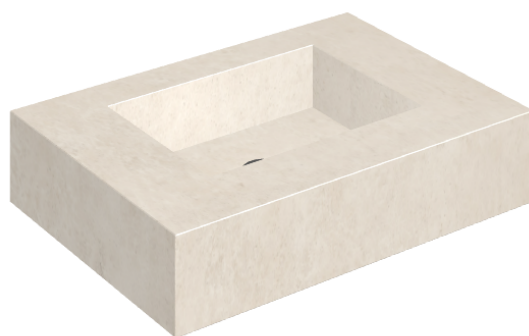

SCHEDA DI CONFIGURAZIONE

Cod. art.: 620810000001

Fly

Water Basin 70

Rivestimento del
prodotto
Eternum Snow Matt

I colori e le altre caratteristiche estetiche delle piastrelle presenti nelle illustrazioni presenti sul sito sono puramente indicativi. Guarda sempre i campioni di persona prima dell'acquisto.