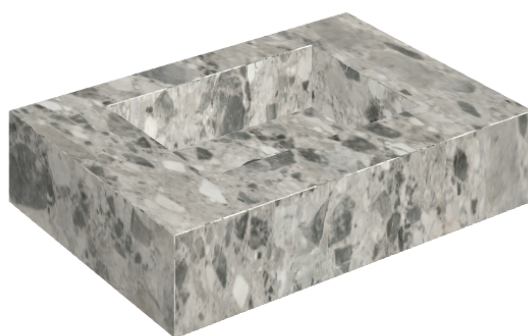

SCHEDA DI CONFIGURAZIONE

Cod. art.: 620810000001

Fly

Water Basin 70

Rivestimento del
prodotto

Continuum Stone
Grey Matt

I colori e le altre caratteristiche estetiche delle piastrelle presenti nelle illustrazioni presenti sul sito sono puramente indicativi. Guarda sempre i campioni di persona prima dell'acquisto.