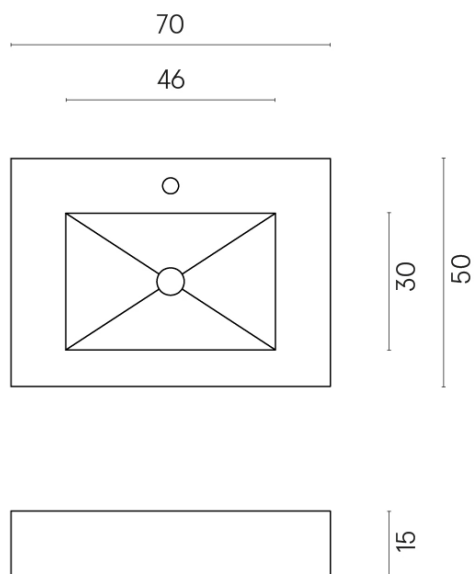

SCHEDA DI CONFIGURAZIONE

Cod. art.: 620810000001

Fly

Water Basin 70

Rivestimento del
prodotto
Metropolis Desert
Beige Matt

I colori e le altre caratteristiche estetiche delle piastrelle presenti nelle illustrazioni presenti sul sito sono puramente indicativi. Guarda sempre i campioni di persona prima dell'acquisto.

Trova il punto vendita
autorizzato più vicino:

<https://volga.italonceramica.ru/ru/home/dealer/>

ITALON HOME

© COPYRIGHT ITALON - АО Керамогранитный завод 142800, Россия, Московская область, г. Ступино, Староситненское шоссе, вл. 32 - Тел. +7 495 2251322 / Факс +7 495 2251346