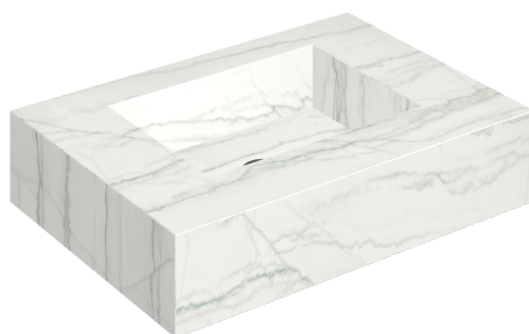

SCHEDA DI CONFIGURAZIONE

Cod. art.: 620810000001

Fly

Water Basin 70

Rivestimento del
prodotto

Charme Advance
Platinum White Matt

I colori e le altre caratteristiche estetiche delle piastrelle presenti nelle illustrazioni presenti sul sito sono puramente indicativi. Guarda sempre i campioni di persona prima dell'acquisto.

**Trova il punto vendita
autorizzato più vicino:**

<https://volga.italonceramica.ru/ru/home/dealer/>