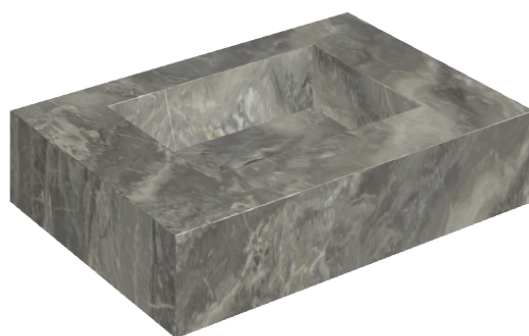

## Water Basin 70

Rivestimento del  
prodotto

Charme Deluxe Grigio  
Orobico Matt

I colori e le altre caratteristiche estetiche delle piastrelle presenti nelle illustrazioni presenti sul sito sono puramente indicativi. Guarda sempre i campioni di persona prima dell'acquisto.