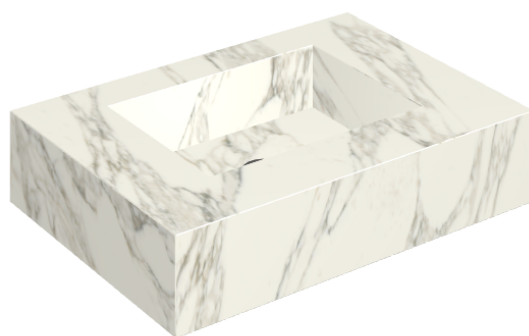

SCHEDA DI CONFIGURAZIONE

Cod. art.: 620810000001

Fly

Water Basin 70

Rivestimento del
prodotto

Charme Deluxe
Arabescato White
Matt

I colori e le altre caratteristiche estetiche delle piastrelle presenti nelle illustrazioni presenti sul sito sono puramente indicativi. Guarda sempre i campioni di persona prima dell'acquisto.