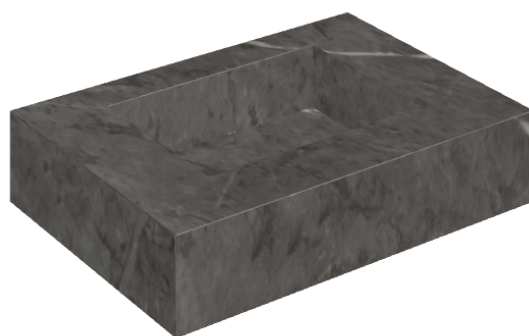

## Water Basin 70

Rivestimento del  
prodotto

Charme Evo Antracite  
Matt

I colori e le altre caratteristiche estetiche delle piastrelle presenti nelle illustrazioni presenti sul sito sono puramente indicativi. Guarda sempre i campioni di persona prima dell'acquisto.