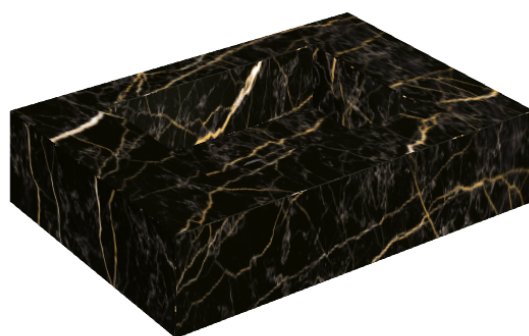

SCHEDA DI CONFIGURAZIONE

Cod. art.: 620810000001

Fly

Water Basin 70

Rivestimento del
prodotto

Charme Extra Laurent
Matt

I colori e le altre caratteristiche estetiche delle piastrelle presenti nelle illustrazioni presenti sul sito sono puramente indicativi. Guarda sempre i campioni di persona prima dell'acquisto.

**Trova il punto vendita
autorizzato più vicino:**

<https://volga.italonceramica.ru/ru/home/dealer/>