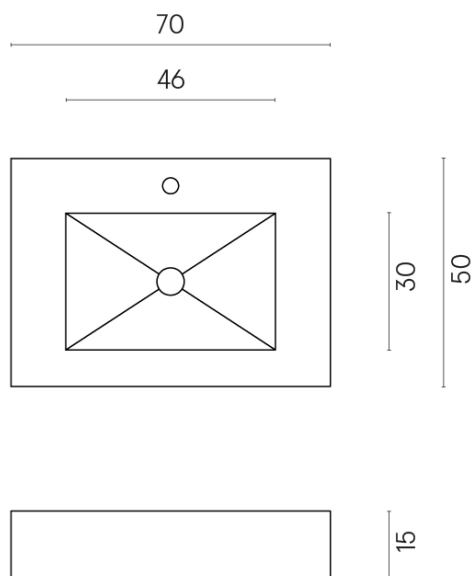

SCHEDA DI CONFIGURAZIONE

Cod. art.: 620810000001

Fly

Water Basin 70

Rivestimento del
prodotto
Charme Extra Lasa
Matt

I colori e le altre caratteristiche estetiche delle piastrelle presenti nelle illustrazioni presenti sul sito sono puramente indicativi. Guarda sempre i campioni di persona prima dell'acquisto.