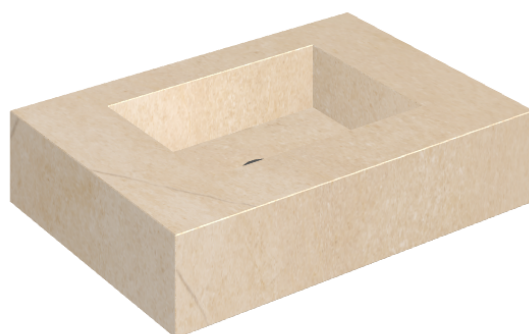

SCHEDA DI CONFIGURAZIONE

Cod. art.: 620810000001

Fly

Water Basin 70

Rivestimento del
prodotto

Contempora Flare
Honed Satin

I colori e le altre caratteristiche estetiche delle piastrelle presenti nelle illustrazioni presenti sul sito sono puramente indicativi. Guarda sempre i campioni di persona prima dell'acquisto.

**Trova il punto vendita
autorizzato più vicino:**

<https://volga.italonceramica.ru/ru/home/dealer/>

ITALON HOME

© COPYRIGHT ITALON - АО Керамогранитный завод 142800, Россия, Московская область, г. Ступино, Староситненское шоссе, вл. 32 - Тел. +7 495 2251322 / Факс +7 495 2251346